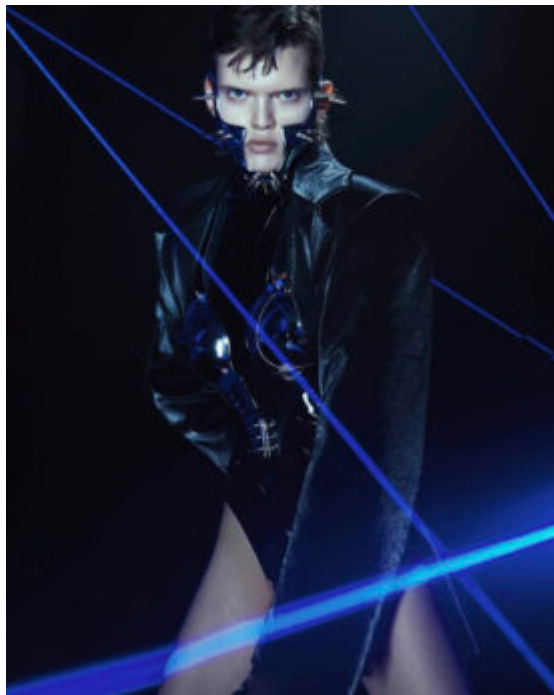

TRUE MODELS

Varya Khromova

178 | 85 / 63 / 91 / 40 | Black / Brown

TRUE MODELS

Varya Khromova

178 | 85 / 63 / 91 / 40 | Black / Brown

TRUE MODELS

Varya Khromova

178 | 85 / 63 / 91 / 40 | Black / Brown

TRUE MODELS

Varya Khromova

178 | 85 / 63 / 91 / 40 | Black / Brown

TRUE MODELS

Varya Khromova

178 | 85 / 63 / 91 / 40 | Black / Brown

TRUE MODELS

Varya Khromova

178 | 85 / 63 / 91 / 40 | Black / Brown